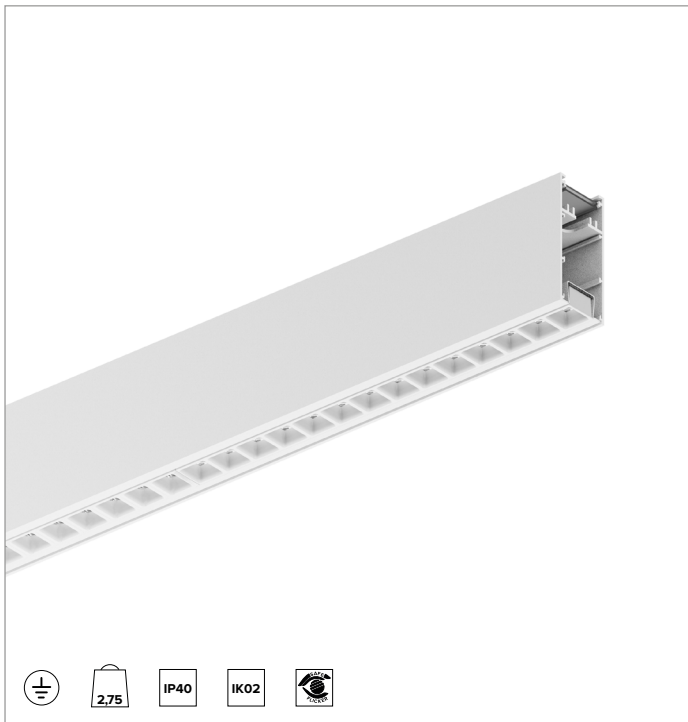

T003BY930ELPW | LOGICO EASY System 37 - UGR19

Luminaria lineal de LED para instalaciones con sistema plafón o en suspensión

T003BY930ELPW | LOGICO EASY System 37 - UGR19

Luminaria lineal de LED para instalaciones con sistema plafón o en suspensión

Accesorios

Junta eléctrica

Driver	Color	Código
ON-OFF	○	A014SELW

Unión ciega en L.
Dimensiones 808x808x80mm.
Para LOGICO EASY System 37.

Rosón

Color	Código
○	A004W

Florón con conector de 5 polos.
Cable de alimentación no incluido.

Suspensión

Versión	Código
L=6m	A008T
L=5m	A008U
L=4m	A008V
L=3m	A008W
L=2m	A008X
L=1m	A008Y
L=0,5m	A008Z

Cable de suspensión (2 piezas).

Tapones de cierre

Color	Código
○	A003S1W

Tapones de cierre (2 piezas).
Para LOGICO EASY System 37 - UGR19.

Estribo

Código
A007S

Kit regulable para instalación en suspensión (2 piezas).
Se necesitan dos elementos para cada módulo de iluminación.
Para LOGICO EASY 37.

Conector

Versión	Código
3 Poli ON-OFF	A009Z

Conector eléctrico (macho/hembra).
1 para cada alimentación.
A009Z - Para LOGICO EASY 37 | 57 | 100.